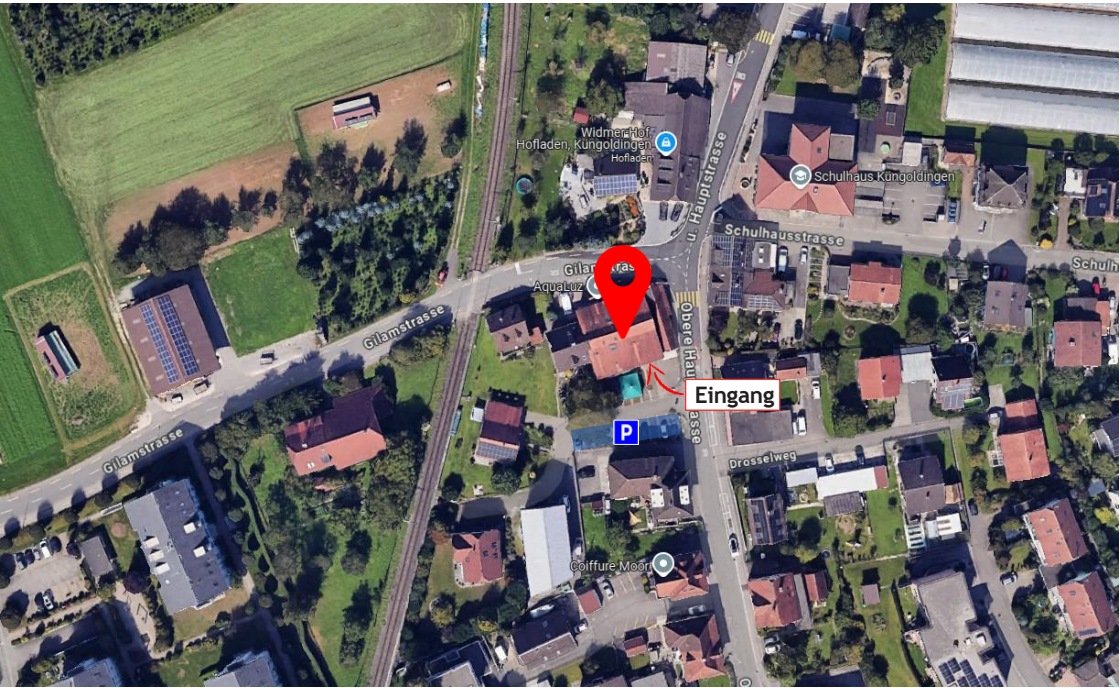

Lageplan AquaLuz

Anreise mit dem Auto

Adresse: AquaLuz, Gilamstrasse 1, 4665 Oftringen
Es sind kostenlose Parkplätze vor dem Gebäude vorhanden.

Anreise mit dem öffentlichen Verkehr

Ab Lenzburg (Richtung Zofingen) oder ab Zofingen (Richtung Lenzburg) mit der S28 bis Küngoldingen. Vom Bahnhof Küngoldingen sind es ca. 7 Minuten Fussweg bis zum AquaLuz Oftringen.