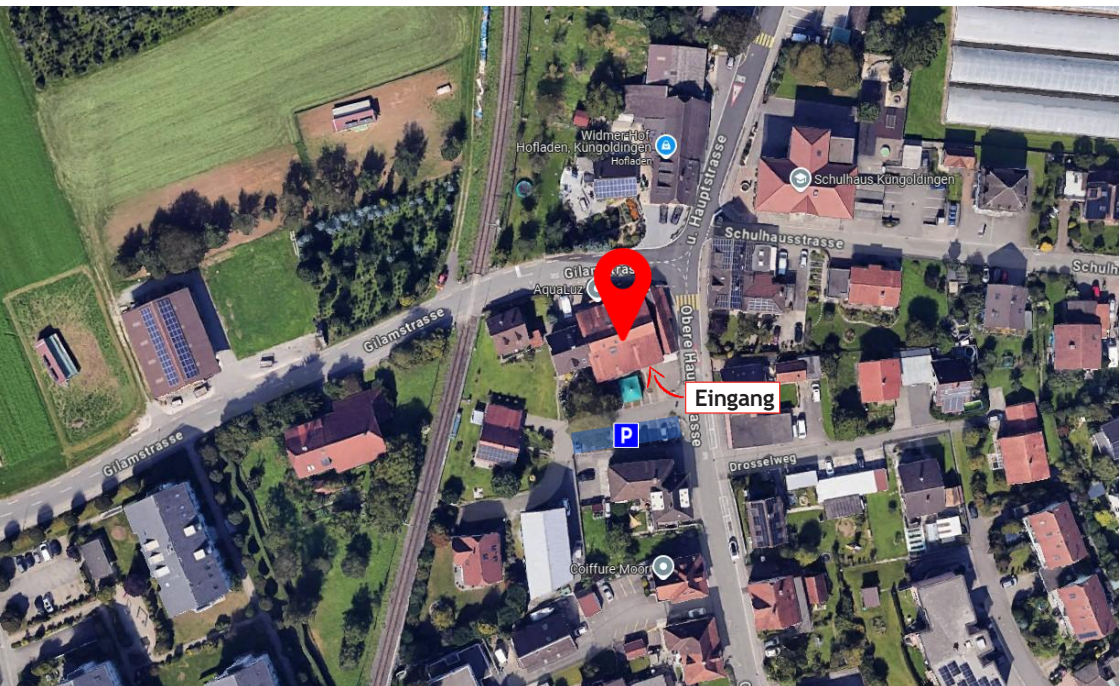

# Lageplan AquaLuz

## Anreise mit dem Auto

Adresse: AquaLuz, Gilamstrasse 1, 4665 Oftringen

Es sind kostenlose Parkplätze vor dem Gebäude vorhanden.

## Anreise mit dem öffentlichen Verkehr

Ab Lenzburg (Richtung Zofingen) oder ab Zofingen (Richtung Lenzburg) mit der S28 bis Küngoldingen. Vom Bahnhof Küngoldingen sind es ca. 7 Minuten Fussweg bis zum AquaLuz Oftringen.