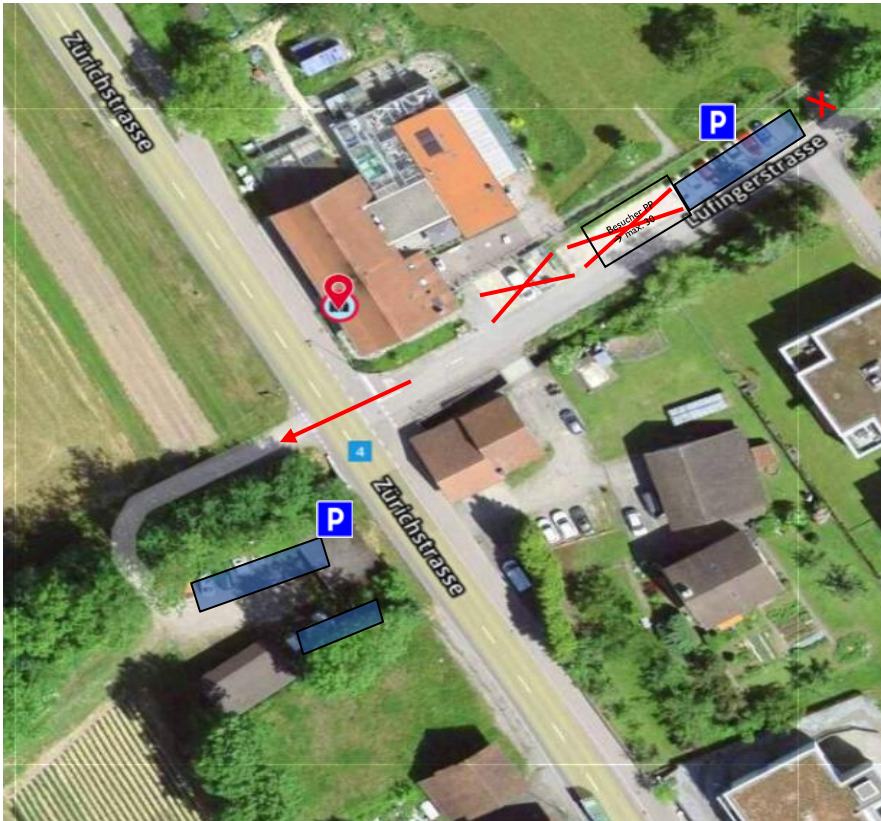

# Lageplan Standort Winkel

## Anreise mit dem Auto

Adresse: Stiftung TierrettungsDienst, Lufingerstrasse 1, 8185 Winkel

[Online Fahrplan SBB](#)

**P** Parkplätze für Schulungsteilnehmende | Info-Anlässe | Tierheimführungen

Bitte beachten Sie, freie Parkplätze sind nicht garantiert. Die Parkplätze für Besucher sind ausschliesslich für \*Gäste des Tierheims vorgesehen und dürfen max. 30 Minuten besetzt werden. Öffentliche Parkplätze befinden sich zudem im Winklerallmändgraben (nach dem Stiftungsgebäude der Hauptstrasse Richtung Bülach folgen und die nächste Strasse links abbiegen).

Winklerallmändgraben, Parkplatz Winkel. ACHTUNG: Parkzeit begrenzt  
<https://goo.gl/maps/auYxRKxB2LJSQVv66>

\*Gäste sind: Adoptierende, Spender, Tierärzte.  
Alle anderen gelten als Schulungsteilnehmende von Kursen, Info-Anlässe & Führungen