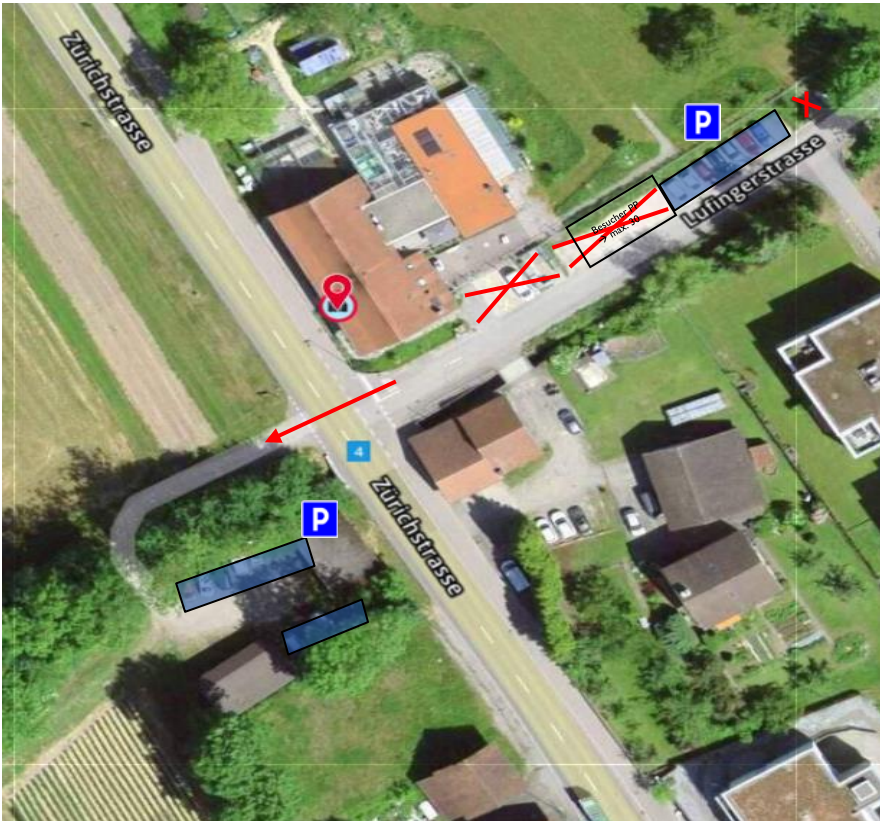

Lageplan

Standort Winkel

Anreise mit dem Auto

Adresse: Stiftung TierRettungsDienst, Lufingerstrasse 1, 8185 Winkel

Anreise mit dem öffentlichen Verkehr

Ab Zürich Flughafen Bus 530 oder 531 Richtung Bülach, bis Haltestelle Wisental. Ab Haltestelle sind es ca. 3 Minuten Fussweg bis zur Stiftung TierRettungsDienst.

[SBB Verbindungen Zürich Flughafen – Stiftung TierRettungsDienst](#)

P Parkplätze für Schulungsteilnehmende | Info-Anlässe | Tierheimführungen

Bitte beachten Sie, freie Parkplätze sind nicht garantiert. Die Parkplätze für Besucher sind ausschliesslich für *Gäste des Tierheims vorgesehen und dürfen max. 30 Minuten besetzt werden. Öffentliche Parkplätze befinden sich zudem im Winklerallmändgraben (nach dem Stiftungsgebäude der Hauptstrasse Richtung Bülach folgen und die nächste Strasse links abbiegen).

Winklerallmändgraben, Parkplatz Winkel. ACHTUNG: Parkzeit begrenzt
<https://goo.gl/maps/auYxRKxB2LJSQVv66>

*Gäste sind: Adoptierende, Spender, Tierärzte.
Alle anderen gelten als Schulungsteilnehmende von Kursen, Info-Anlässe & Führungen