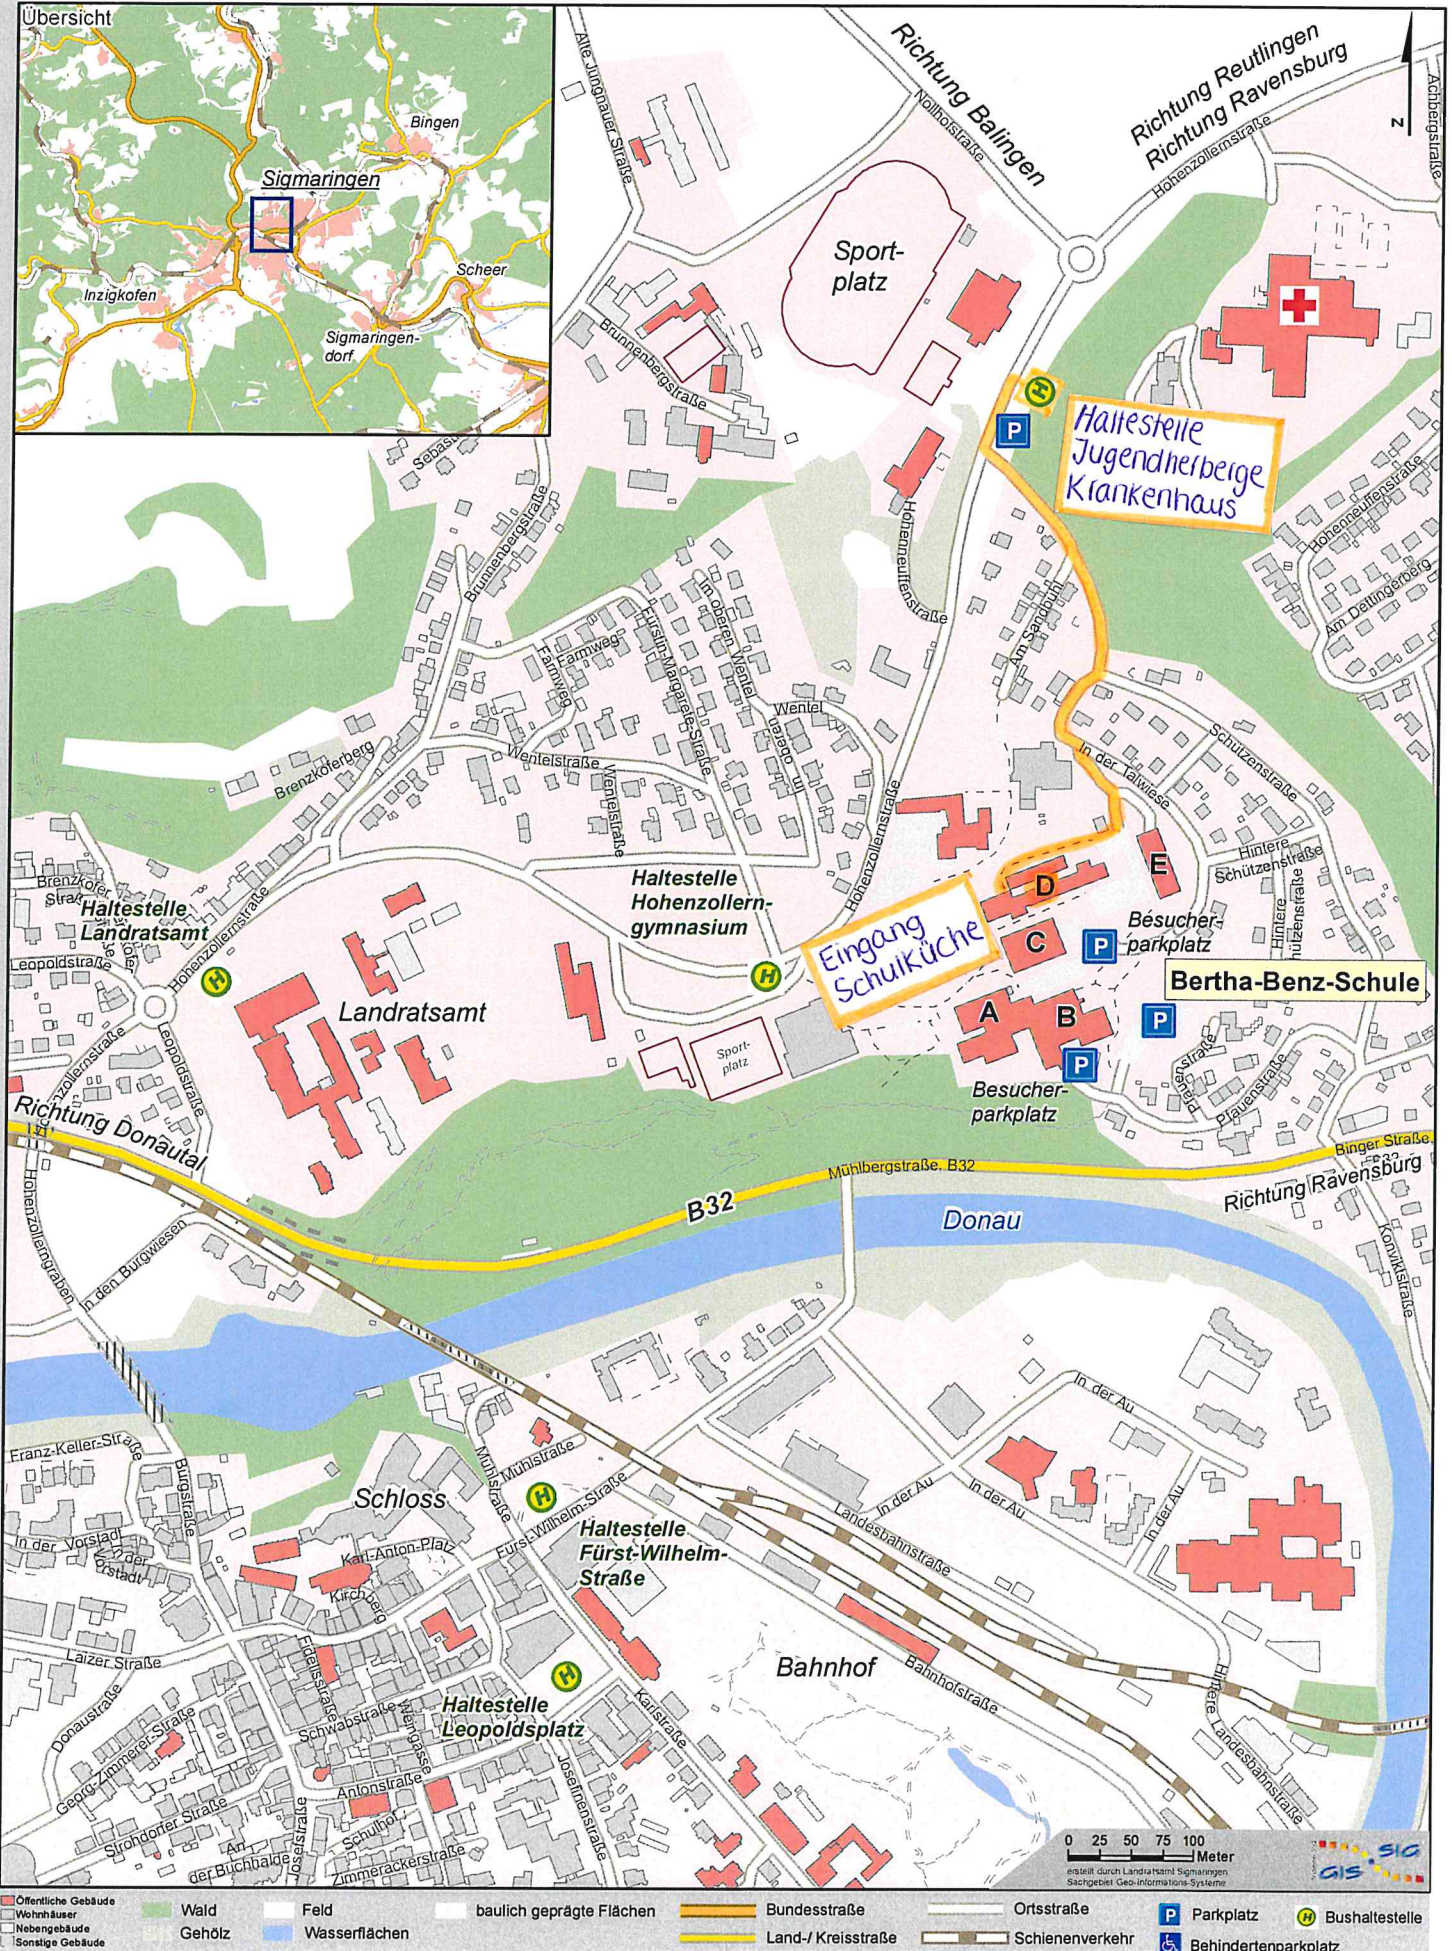

Bertha-Benz-Schule

In der Talwiese 18 - 72488 Sigmaringen -

Gebäude D
Schulküche 2
Tel.: 075741/7409-331

- Bundesstraße
- Land-/ Kreisstraße
- Ortsstraße
- Schienenverkehr

- P Parkplatz
- P Behindertenparkplatz
- H Bushaltestelle

0 25 50 75 100 Meter
erstellt durch Landratsamt Sigmaringen
Sachgebiet: Geo-Informationssysteme